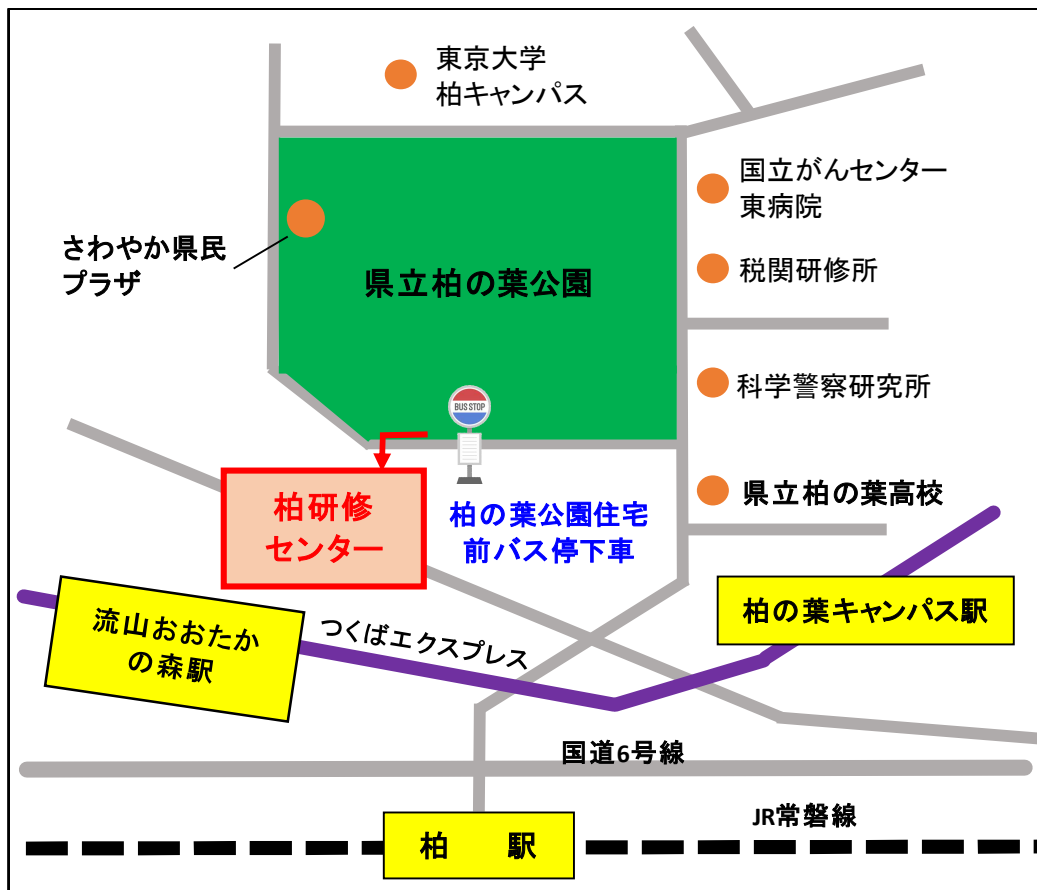

平成31年1月15日

国土交通大学校柏研修センター

国土交通大学校柏研修センター公開講座 参加者募集

「千葉におけるインバウンド観光振興と観光人材育成」

千葉県は、2020年の東京オリンピック・パラリンピックの開催地東京に隣接するという立地条件に加え、日本の世界への表玄関である成田国際空港を有し、豊かな自然や多種多様な食材にも恵まれており、海外からの観光客を取り込む絶好の機会を迎えています。

国土交通大学校柏研修センターでは、産学官の観光関係者の連携による地方創生を実現するため、地域の方々との交流の機会として公開講座を開催いたします。

観光振興にご関心をお持ちの皆様のご参加をお待ちしております。

- 1 日時：平成31年3月15日(金)13:30～17:00（開場13:00）
- 2 場所：国土交通大学校柏研修センター（千葉県柏市柏の葉3-11-1）
- 3 定員：100名（申込先着順）
- 4 参加費：無料
- 5 プログラム(予定)
 - 13:30～13:40 主催者挨拶 国土交通大学校長 岩瀬 忠篤
 - 13:40～14:30 基調講演 「千葉県のインバウンド観光振興と地方創生」
JTB 総合研究所主任研究員、千葉大学客員准教授 松本 博樹 氏
 - 14:40～17:00 講演及び意見交換
 - ①「松戸市のインバウンド振興への取り組み ー学生観光サポーターとしてー」
流通経済大学社会学部国際観光学科 幸田 麻里子准教授及び学科生
 - ②「誰にでもできる通訳ガイドを目指して」
柏グッドウィルガイド協会会長 岩立 庸太郎 氏
 - ③「成田空港のこれから」
成田国際空港株式会社広報部マネージャー 阿部 克 氏
- 6 参加申込 参加ご希望の方は、3月8日(金)までに下記のE-mail アドレス、またはFAX 番号に別紙の参加申込書をお送りください。（定員となり次第締め切らせていただきます。）
E-mail fusegi-k2dj@mlit.go.jp FAX 04-7134-7999
また、取材をご希望される報道関係者におかれましても、事前登録をお願いします。

【問合せ先】国土交通大学校柏研修センター総務課 秋山、伏木
TEL 04-7140-8777 FAX 04-7134-7999

アクセス

※当日、センター駐車場の使用はできませんので、路線バス等の公共交通機関のご利用をお願いします。

〈バス利用案内〉

東武バス 柏の葉公園住宅前 下車3分

- 柏駅西口(2番バス乗り場)から 約 25 分
[西柏01] ・県民プラザ経由国立がん研究センター 行
・県民プラザ 行

10 分間隔で運行

- 柏の葉キャンパス駅西口(1番バス乗り場)から 約 15 分
[西柏03]流山おおたかの森駅東口 行

12:21 発 又は 12:52 発

- 流山おおたかの森駅東口(1番バス乗り場)から 約 20 分
[西柏03]柏の葉キャンパス駅西口 行

12:58 発