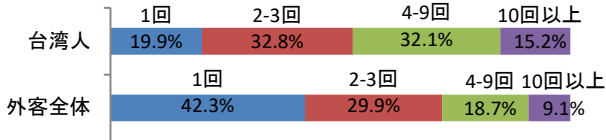

台湾の基礎データ

©日本政府観光局(JNTO)

データ項目	数値	出典
人口	23,571,000 人 (2017)	国際通貨基金(IMF)
国民一人当たりのGDP	24,577 US\$ (2017)	国際通貨基金(IMF)
台湾人出国者数 *1	15,654,579 人 (2017)	台湾交通部観光局
外国人訪問者数 *2	10,739,601 人 (2017)	台湾交通部観光局
訪日旅行者数	4,167,512人(2016)、4,564,053人(2017)	日本政府観光局(JNTO)
日本人訪問者数 *2	1,898,854 人 (2017)	台湾交通部観光局

*1 1泊以上した旅行者数。*2 日帰りを含む訪問者数。

■訪日回数(観光客)

(出典:観光庁『訪日外国人消費動向調査(平成29年版)』)

■旅行形態(観光客)

(出典:観光庁『訪日外国人消費動向調査(平成29年版)』)

■滞在日数(観光客)

(出典:観光庁『訪日外国人消費動向調査(平成29年版)』)

■都道府県別訪問率(観光客)