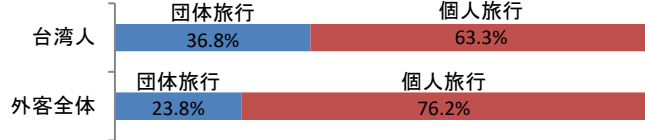

*1 1泊以上した旅行者数。*2 日帰りを含む訪問者数。

■訪日回数(観光客)

(出典:観光庁『訪日外国人消費動向調査(平成29年版)』)

■旅行形態(観光客)

(出典:観光庁『訪日外国人消費動向調査(平成29年版)』)

■滞在日数(観光客)

(出典:観光庁『訪日外国人消費動向調査(平成29年版)』)

■都道府県別訪問率(観光客)