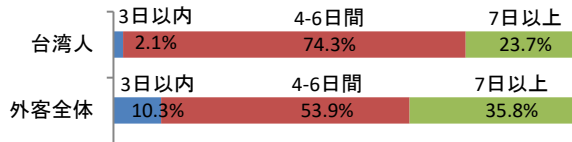

台湾の基礎データ

©日本政府観光局(JNTO)

データ項目	数値	出典
人口	23,571,000 人 (2017)	国際通貨基金(IMF)
国民一人当たりのGDP	24,577 US\$ (2017)	国際通貨基金(IMF)
台湾人出国者数 *1	15,654,579 人 (2017)	台湾交通部観光局
外国人訪問者数 *2	10,739,601 人 (2017)	台湾交通部観光局
訪日旅行者数	4,167,512人(2016)、4,564,053人(2017)	日本政府観光局(JNTO)
日本人訪問者数 *2	1,898,854 人 (2017)	台湾交通部観光局

*1 1泊以上した旅行者数。*2 日帰りを含む訪問者数。

■訪日回数(観光客)

(出典:観光庁『訪日外国人消費動向調査(平成29年版)』)

■旅行形態(観光客)

(出典:観光庁『訪日外国人消費動向調査(平成29年版)』)

■滞在日数(観光客)

(出典:観光庁『訪日外国人消費動向調査(平成29年版)』)

■都道府県別訪問率(観光客)

1位	大阪府	31.6%
2位	東京都	28.9%
3位	千葉県	26.9%
4位	京都府	21.0%
5位	北海道	12.4%

(出典:観光庁『訪日外国人消費動向調査(平成29年版)』)

■アジア各国・地域への台湾人訪問者数

訪問先	2013年	2014年	2015年	2016年	2017年
日本	2,210,821	2,829,821	3,677,075	4,167,512	4,564,053
中国	5,162,509	5,365,900	5,498,600	5,729,955	
香港	2,100,098	2,031,883	2,015,797	872,999	856,788
韓国	544,662	643,683	518,190	833,465	925,616
タイ	502,176	394,149	552,624	522,231	572,964
ベトナム	398,990	388,998	438,704	507,301	616,232

(人) 各国受入国統計より、日本政府観光局(JNTO)調べ

■月・年別 訪日台湾人数の推移

* 旧正月休暇は、2016年が2月上旬~中旬、2017年が1月下旬~2月上旬、2018年が2月中旬であった。

本資料を転用される際は、出典名を「日本政府観光局(JNTO)」と明示してください。