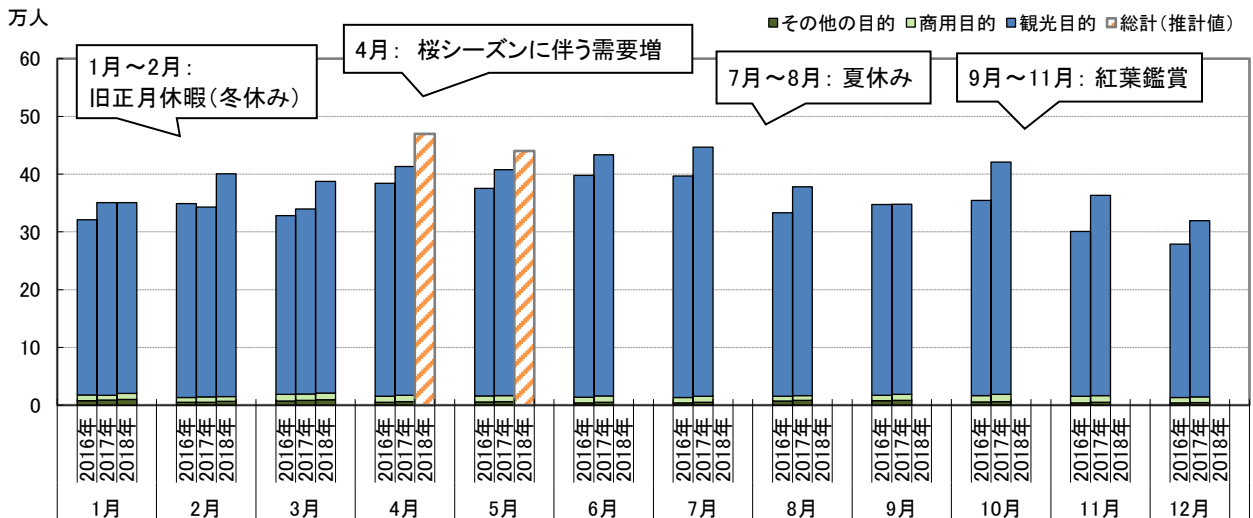

*1 1泊以上した旅行者数。*2 日帰りを含む訪問者数。

■訪日回数(観光客)

(出典:観光庁『訪日外国人消費動向調査(平成29年版)』)

■旅行形態(観光客)

(出典:観光庁『訪日外国人消費動向調査(平成29年版)』)

■滞在日数(観光客)

(出典:観光庁『訪日外国人消費動向調査(平成29年版)』)

■都道府県別訪問率(観光客)

1位	大阪府	31.6%
2位	東京都	28.9%
3位	千葉県	26.9%
4位	京都府	21.0%
5位	北海道	12.4%

(出典:観光庁『訪日外国人消費動向調査(平成29年版)』)

■アジア各国・地域への台湾人訪問者数

訪問先	2013年	2014年	2015年	2016年	2017年
日本	2,210,821	2,829,821	3,677,075	4,167,512	4,564,053
中国	5,162,509	5,365,900	5,498,600	5,729,955	
香港	2,100,098	2,031,883	2,015,797	872,999	856,788
韓国	544,662	643,683	518,190	833,465	925,616
タイ	502,176	394,149	552,624	522,231	572,964
ベトナム	398,990	388,998	438,704	507,301	616,232

(人) 各国受入国統計より、日本政府観光局(JNTO)調べ

■月・年別 訪日台湾人数の推移

* 旧正月休暇は、2016年が2月上旬~中旬、2017年が1月下旬~2月上旬、2018年が2月中旬であった。

本資料を転用される際は、出典名を「日本政府観光局(JNTO)」と明示してください。