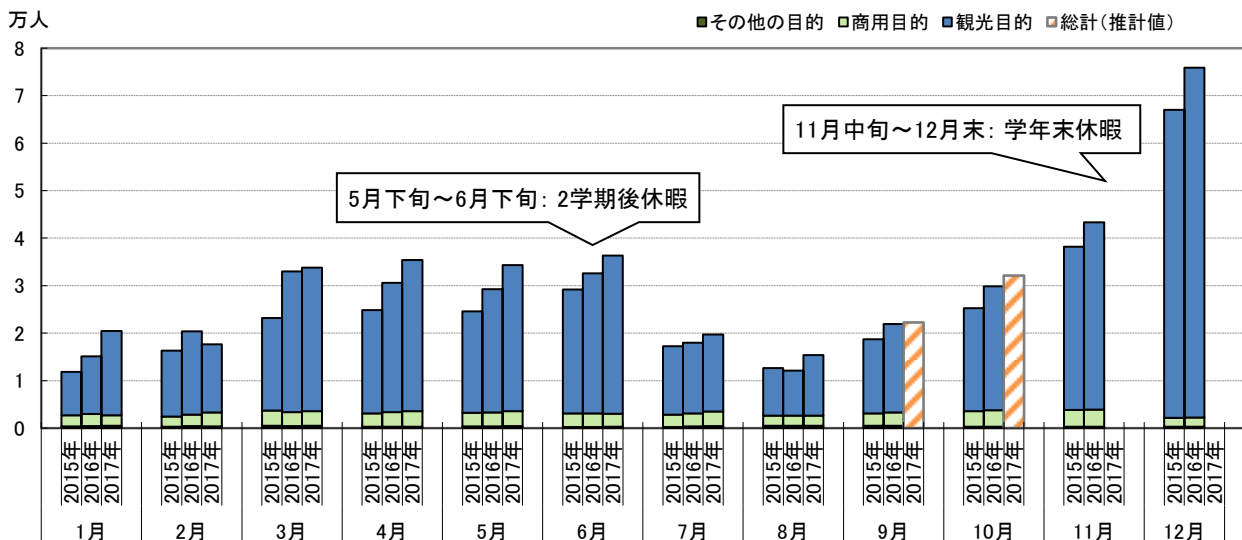

*1 陸路によるマレーシアへの旅行者が含まれていない。*2 陸路で入国したマレーシア居住の旅行者が除かれている。

■訪日回数(観光目的)

(出典:観光庁『訪日外国人消費動向調査(平成28年版)』)

■旅行形態(観光目的)

(出典:観光庁『訪日外国人消費動向調査(平成28年版)』)

■滞在日数(観光目的)

(出典:観光庁『訪日外国人消費動向調査(平成28年版)』)

■都道府県別訪問率(観光目的)

1位	東京都	67.1%
2位	千葉県	48.1%
3位	大阪府	32.3%
4位	京都府	25.9%
5位	北海道	11.9%

(出典:観光庁『訪日外国人消費動向調査(平成28年版)』)

■アジア各国・地域へのシンガポール人訪問者数

訪問先	2012年	2013年	2014年	2015年	2016年
日本	142,201	189,280	227,962	308,783	361,804
マレーシア	13,014,268	13,178,774	13,932,967	12,930,754	13,272,961
タイ	831,215	955,468	844,133	937,311	966,909
中国	1,027,745	966,605	971,400	905,300	
香港	728,224	700,065	737,911	675,411	525,576
台湾	327,253	364,733	376,235	393,037	407,267

(人) 各国受入国統計より、日本政府観光局(JNTO)調べ

■月・年別 訪日シンガポール人数の推移

* 旧正月休暇は、2015年が2月中旬、2016年が2月上旬であった。

本資料を転用される際は、出典名を「日本政府観光局(JNTO)」と明示してください。