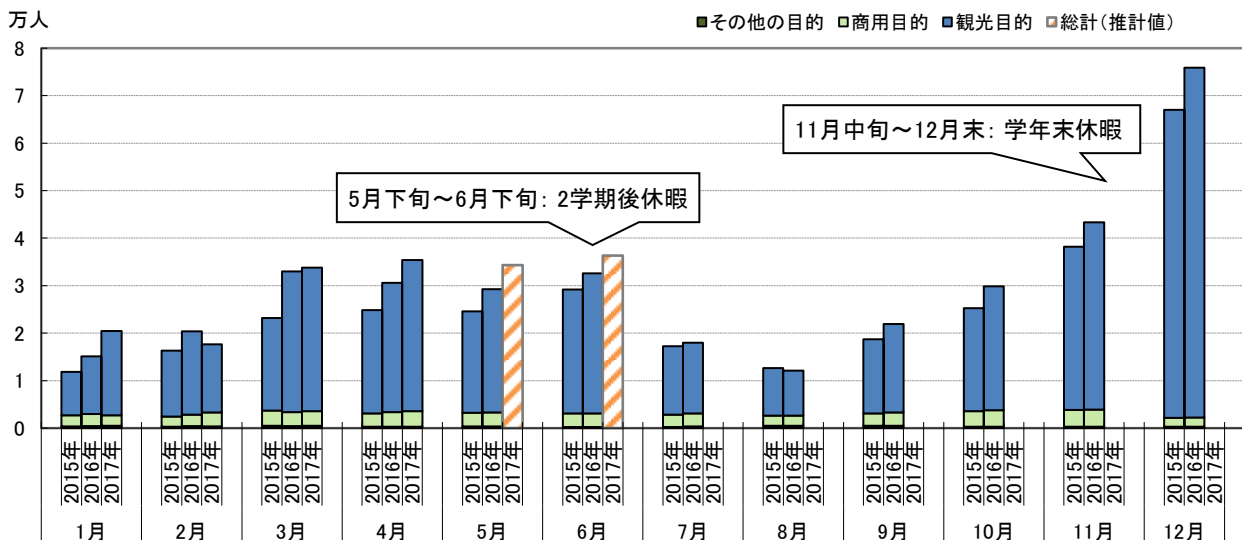

*1 陸路によるマレーシアへの旅行者が含まれていない。*2 陸路で入国したマレーシア居住の旅行者が除かれている。

■訪日回数(観光目的)

(出典:観光庁『訪日外国人消費動向調査(平成28年版)』)

■旅行形態(観光目的)

(出典:観光庁『訪日外国人消費動向調査(平成28年版)』)

■滞在日数(観光目的)

(出典:観光庁『訪日外国人消費動向調査(平成28年版)』)

■都道府県別訪問率(観光目的)

1位	東京都	67.1%
2位	千葉県	48.1%
3位	大阪府	32.3%
4位	京都府	25.9%
5位	北海道	11.9%

(出典:観光庁『訪日外国人消費動向調査(平成28年版)』)

■アジア各国・地域へのシンガポール人訪問者数

訪問先	2012年	2013年	2014年	2015年	2016年
日本	142,201	189,280	227,962	308,783	361,804
マレーシア	13,014,268	13,178,774	13,932,967	12,930,754	13,272,961
タイ	831,215	955,468	844,133	937,311	966,909
中国	1,027,745	966,605	971,400	905,300	
香港	728,224	700,065	737,911	675,411	525,576
台湾	327,253	364,733	376,235	393,037	407,267

(人) 各国受入国統計より、日本政府観光局(JNTO)調べ

■月・年別 訪日シンガポール人数の推移

* 旧正月休暇は、2015年が2月中旬、2016年が2月上旬であった。

本資料を転用される際は、出典名を「日本政府観光局(JNTO)」と明示してください。