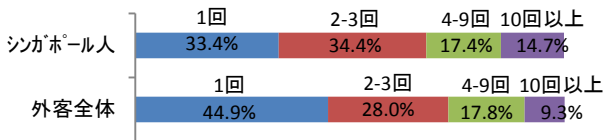

シンガポール の基礎データ

©日本政府観光局(JNTO)

データ項目	数値	出典
人口	5,584,000 人 (2016)	国際通貨基金(IMF)
国民一人当たりのGDP	52,755 US\$ (2016)	国際通貨基金(IMF)
シンガポール人出国者数 *1	9,125,331 人 (2015)	シンガポール入国管理事務所
外国人訪問者数 *2	16,403,595 人 (2016)	シンガポール政府観光局(STB)
訪日旅行者数	308,783人(2015)、361,804人(2016)	日本政府観光局(JNTO)
日本人訪問者数	783,721 人 (2016)	シンガポール政府観光局(STB)

*1 陸路によるマレーシアへの旅行者が含まれていない。*2 陸路で入国したマレーシア居住の旅行者が除かれている。

■訪日回数(観光目的)

(出典:観光庁『訪日外国人消費動向調査(平成28年版)』)

■旅行形態(観光目的)

(出典:観光庁『訪日外国人消費動向調査(平成28年版)』)

■滞在日数(観光目的)

(出典:観光庁『訪日外国人消費動向調査(平成28年版)』)

■都道府県別訪問率(観光目的)