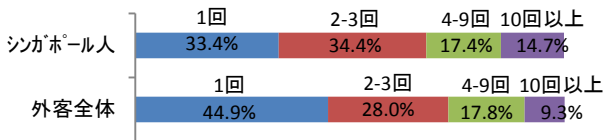

シンガポール の基礎データ

©日本政府観光局(JNTO)

データ項目	数値	出典
人口	5,584,000 人 (2016)	国際通貨基金(IMF)
国民一人当たりのGDP	52,755 US\$ (2016)	国際通貨基金(IMF)
シンガポール人出国者数 *1	9,125,331 人 (2015)	シンガポール入国管理事務所
外国人訪問者数 *2	15,095,152 人 (2014)	シンガポール政府観光局(STB)
訪日旅行者数	308,783人(2015)、361,804人(2016)	日本政府観光局(JNTO)
日本人訪問者数	789,179 人 (2015)	シンガポール政府観光局(STB)

*1 陸路によるマレーシアへの旅行者が含まれていない。*2 陸路で入国したマレーシア居住の旅行者が除かれている。

■訪日回数(観光目的)

(出典:観光庁『訪日外国人消費動向調査(平成28年版)』)

■旅行形態(観光目的)

(出典:観光庁『訪日外国人消費動向調査(平成28年版)』)

■滞在日数(観光目的)

(出典:観光庁『訪日外国人消費動向調査(平成28年版)』)

■都道府県別訪問率(観光目的)