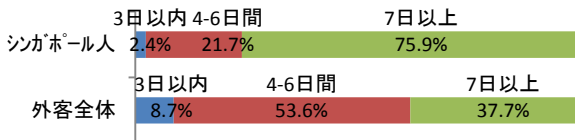

*1 陸路によるマレーシアへの旅行者が含まれていない。*2 陸路で入国したマレーシア居住の旅行者が除かれている。

■訪日回数(観光目的)

(出典:観光庁『訪日外国人消費動向調査(平成28年版)』)

■旅行形態(観光目的)

(出典:観光庁『訪日外国人消費動向調査(平成28年版)』)

■滞在日数(観光目的)

(出典:観光庁『訪日外国人消費動向調査(平成28年版)』)

■都道府県別訪問率(観光目的)

1位	東京都	67.1%
2位	千葉県	48.1%
3位	大阪府	32.3%
4位	京都府	25.9%
5位	北海道	11.9%

(出典:観光庁『訪日外国人消費動向調査(平成28年版)』)

■アジア各国・地域へのシンガポール人訪問者数

訪問先	2012年	2013年	2014年	2015年	2016年
日本	142,201	189,280	227,962	308,783	361,804
マレーシア	13,014,268	13,178,774	13,932,967	12,930,754	13,272,961
タイ	831,215	955,468	844,133	937,311	966,909
中国	1,027,745	966,605	971,400	905,300	
香港	728,224	700,065	737,911	675,411	525,576
台湾	327,253	364,733	376,235	393,037	407,267