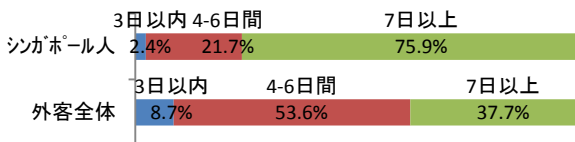

シンガポール の基礎データ

©日本政府観光局(JNTO)

データ項目	数値	出典
人口	5,584,000 人 (2016)	国際通貨基金(IMF)
国民一人当たりのGDP	52,755 US\$ (2016)	国際通貨基金(IMF)
シンガポール人出国者数 *1	9,125,331 人 (2015)	シンガポール入国管理事務所
外国人訪問者数 *2	16,403,595 人 (2016)	シンガポール政府観光局(STB)
訪日旅行者数	308,783人(2015)、361,804人(2016)	日本政府観光局(JNTO)
日本人訪問者数	783,721 人 (2016)	シンガポール政府観光局(STB)

*1 陸路によるマレーシアへの旅行者が含まれていない。*2 陸路で入国したマレーシア居住の旅行者が除かれている。

■訪日回数(観光目的)

(出典:観光庁『訪日外国人消費動向調査(平成28年版)』)

■旅行形態(観光目的)

(出典:観光庁『訪日外国人消費動向調査(平成28年版)』)

■滞在日数(観光目的)

(出典:観光庁『訪日外国人消費動向調査(平成28年版)』)

■都道府県別訪問率(観光目的)

1位	東京都	67.1%
2位	千葉県	48.1%
3位	大阪府	32.3%
4位	京都府	25.9%
5位	北海道	11.9%

(出典:観光庁『訪日外国人消費動向調査(平成28年版)』)

■アジア各国・地域へのシンガポール人訪問者数

訪問先	2012年	2013年	2014年	2015年	2016年
日本	142,201	189,280	227,962	308,783	361,804
マレーシア	13,014,268	13,178,774	13,932,967	12,930,754	13,272,961
タイ	831,215	955,468	844,133	937,311	966,909
中国	1,027,745	966,605	971,400	905,300	
香港	728,224	700,065	737,911	675,411	525,576
台湾	327,253	364,733	376,235	393,037	407,267

(人) 各国受入国統計より、日本政府観光局(JNTO)調べ

■月・年別 訪日シンガポール人数の推移

* 旧正月休暇は、2015年が2月中旬、2016年が2月上旬であった。

本資料を転用される際は、出典名を「日本政府観光局(JNTO)」と明示してください。