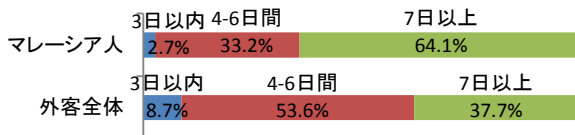

\*1 陸路・海路・空路でのシンガポール行きを含んだマレーシア人出国者数。\*2 シンガポールに居住する旅行者(13,932,967人)が含まれている。

## ■訪日回数(観光目的)

(出典:観光庁『訪日外国人消費動向調査(平成28年版)』)

## ■旅行形態(観光目的)

(出典:観光庁『訪日外国人消費動向調査(平成28年版)』)

## ■滞在日数(観光目的)

(出典:観光庁『訪日外国人消費動向調査(平成28年版)』)