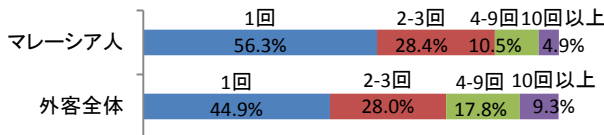

マレーシア の基礎データ

©日本政府観光局(JNTO)

データ項目	数値	出典
人口	31,523,000 人 (2015)	国際通貨基金(IMF)
国民一人当たりのGDP	9,811 US$ (2015)	国際通貨基金(IMF)
マレーシア人出国者数 *1	45,215,000 人 (2011)	Tourism Economics
外国人訪問者数 *2	27,437,315 人 (2014)	マレーシア政府観光局
訪日旅行者数	305,447人(2015)、394,268人(2016)	日本政府観光局(JNTO)
日本人訪問者数	483,569 人 (2015)	マレーシア政府観光局

*1 陸路・海路・空路でのシンガポール行きを含んだマレーシア人出国者数。*2 シンガポールに居住する旅行者(13,932,967人)が含まれている。

■訪日回数(観光目的)

(出典:観光庁『訪日外国人消費動向調査(平成28年版)』)