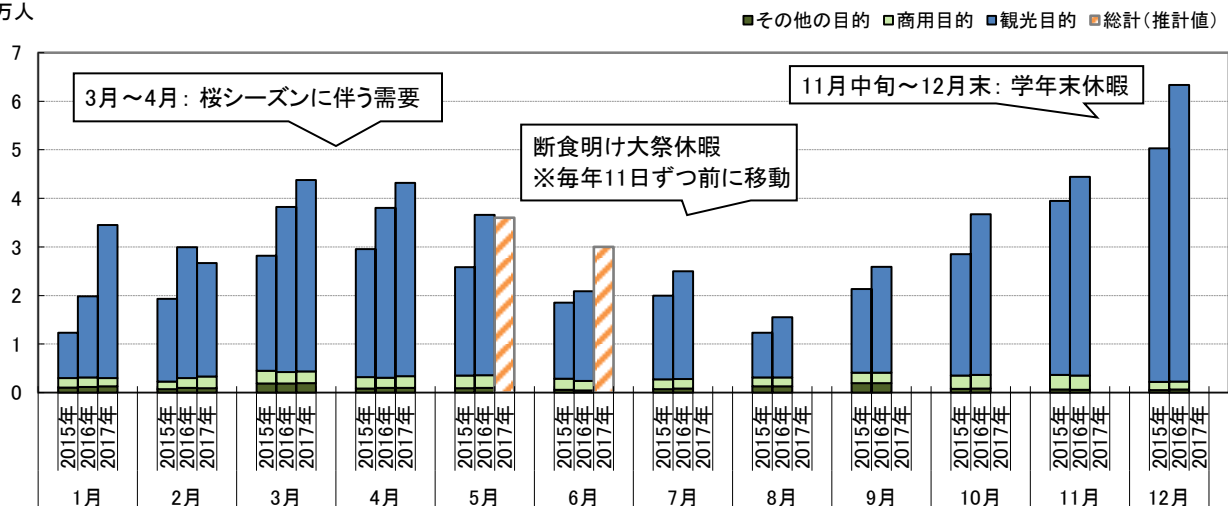

■月・年別 訪日マレーシア人数の推移

万人

*断食明け大祭休暇は、2015年が7月中旬、2016年が7月上旬、2017年が6月下旬であった。なお、断食明け大祭は毎年11日ずつ早まっていく。

本資料を転用される際は、出典名を「日本政府観光局(JNTO)」と明示してください。