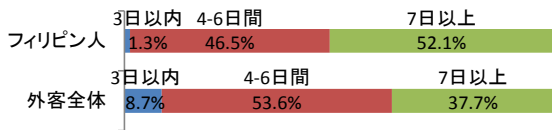

*1 1泊以上した旅行者数

■ 訪日回数(観光目的)

(出典:観光庁『訪日外国人消費動向調査(平成28年版)』)

■ 旅行形態(観光目的)

(出典:観光庁『訪日外国人消費動向調査(平成28年版)』)

■ 滞在日数(観光目的)

(出典:観光庁『訪日外国人消費動向調査(平成28年版)』)

■ 都道府県別訪問率(観光目的)