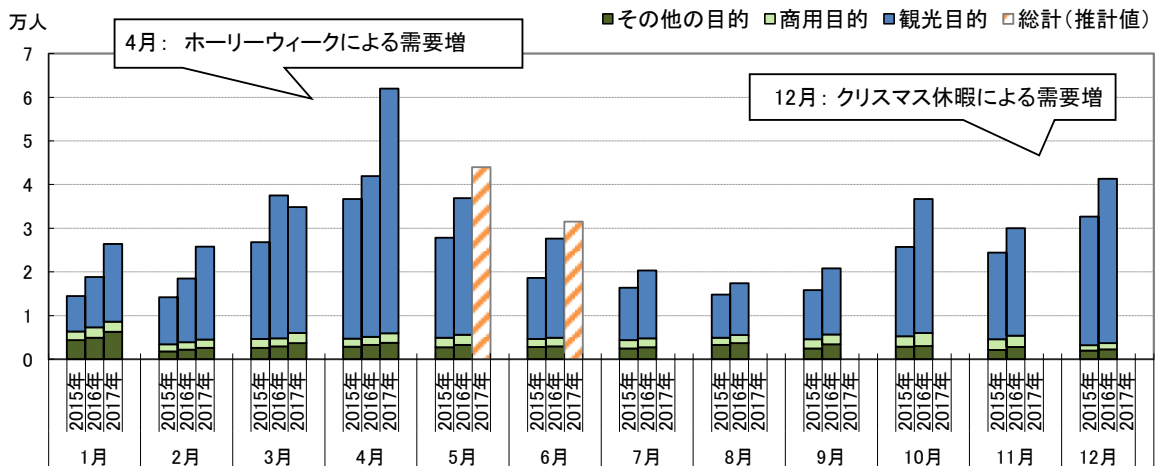

■ 月・年別 訪日フィリピン人数の推移

本資料を転用される際は、出典名を「日本政府観光局(JNTO)」と明示してください。