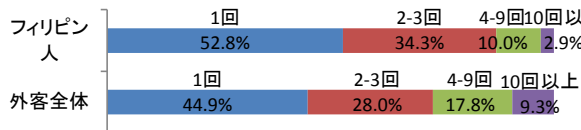

フィリピン の基礎データ

©日本政府観光局(JNTO)

データ項目	数値	出典
人口	104,195,000 人 (2016)	国際通貨基金(IMF)
国民一人当たりのGDP	2,978 US\$ (2016)	国際通貨基金(IMF)
フィリピン人出国者数	3,188,000 人 (2009)	国連世界観光機関(UNWTO)
外国人訪問者数 *1	5,361,000 人 (2015)	国連世界観光機関(UNWTO)
訪日旅行者数	268,361人(2015)、347,861人(2016)	日本政府観光局(JNTO)
日本人訪問者数	495,662 人 (2015)	国連世界観光機関(UNWTO)

*1 1泊以上した旅行者数

■ 訪日回数(観光目的)

(出典:観光庁『訪日外国人消費動向調査(平成28年版)』)

■ 旅行形態(観光目的)

(出典:観光庁『訪日外国人消費動向調査(平成28年版)』)

■ 滞在日数(観光目的)

(出典:観光庁『訪日外国人消費動向調査(平成28年版)』)

■ 都道府県別訪問率(観光目的)