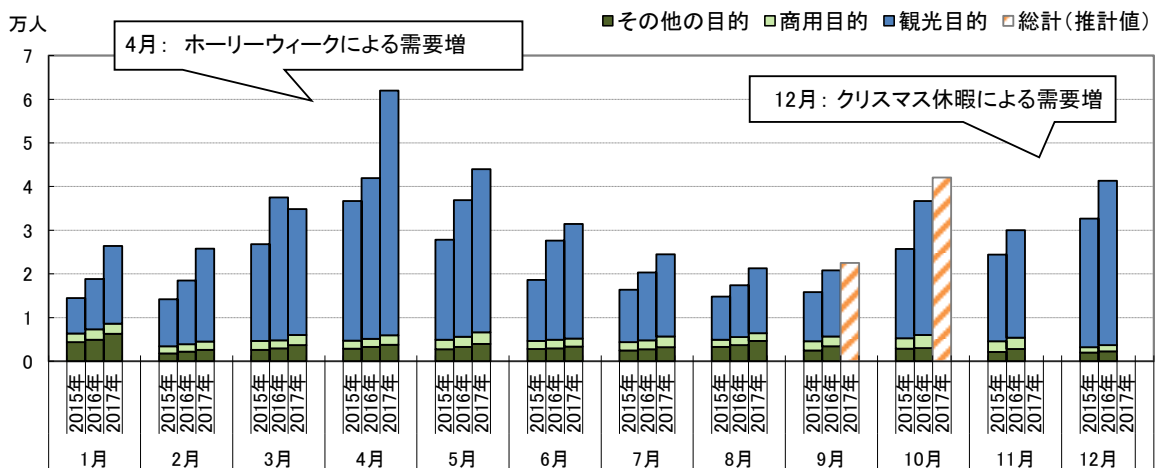

■ 月・年別 訪日フィリピン人数の推移

本資料を転用される際は、出典名を「日本政府観光局(JNTO)」と明示してください。