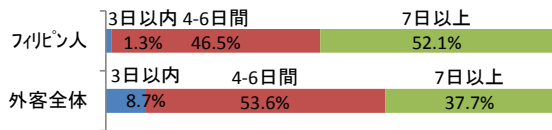

\*1 1泊以上した旅行者数

## ■ 訪日回数(観光目的)

(出典:観光庁『訪日外国人消費動向調査(平成28年版)』)

## ■ 旅行形態(観光目的)

(出典:観光庁『訪日外国人消費動向調査(平成28年版)』)

## ■ 滞在日数(観光目的)

(出典:観光庁『訪日外国人消費動向調査(平成28年版)』)