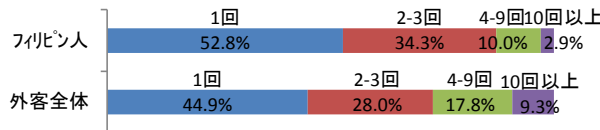

# フィリピン の基礎データ

©日本政府観光局(JNTO)

データ項目	数値	出典
人口	104,195,000 人 (2016)	国際通貨基金(IMF)
国民一人当たりのGDP	2,978 US\$ (2016)	国際通貨基金(IMF)
フィリピン人出国者数	3,188,000 人 (2009)	国連世界観光機関(UNWTO)
外国人訪問者数 *1	5,361,000 人 (2015)	国連世界観光機関(UNWTO)
訪日旅行者数	268,361人(2015)、347,861人(2016)	日本政府観光局(JNTO)
日本人訪問者数	495,662 人 (2015)	国連世界観光機関(UNWTO)

\*1 1泊以上した旅行者数

## ■ 訪日回数(観光目的)

(出典:観光庁『訪日外国人消費動向調査(平成28年版)』)