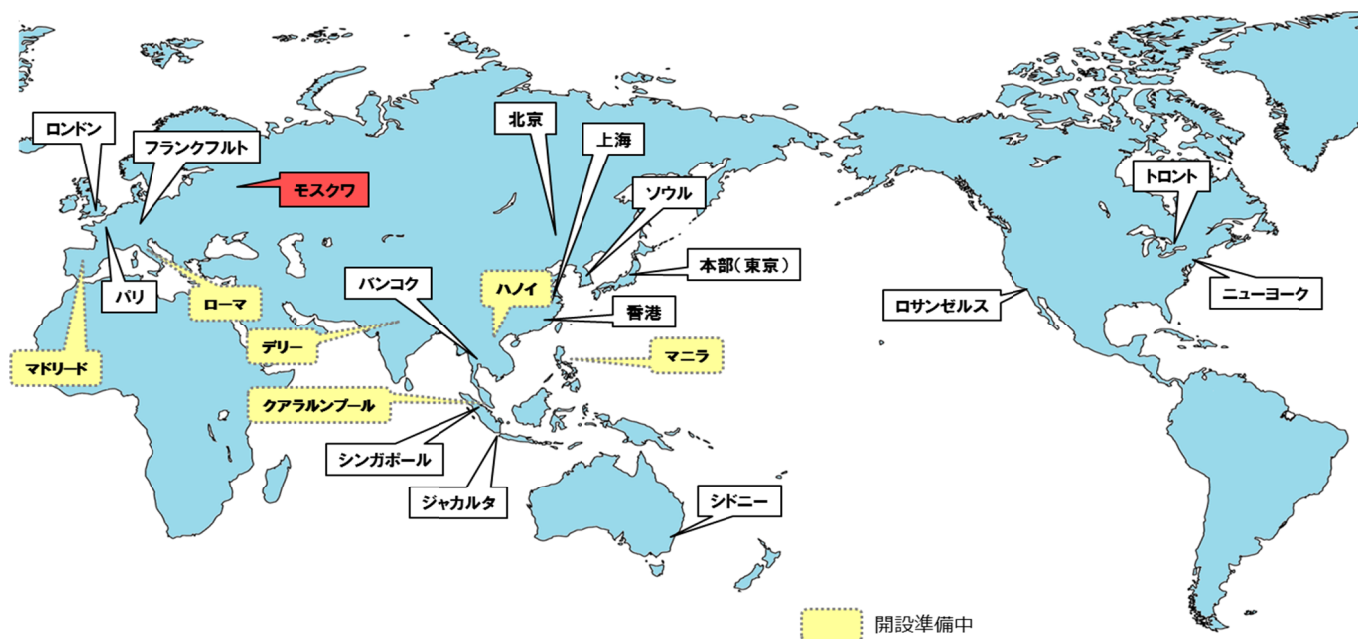

※ 本リリースは国土交通記者会・交通運輸記者会に配布しております。

平成 28 年 12 月 16 日

理事長 松山 良一

日本政府観光局(JNTO)は、ロシアにモスクワ事務所を開設しました

訪日外国人旅行者数が今年 10 月末に 2,000 万人を突破し、日本政府観光局(JNTO)では、2020 年に 4,000 万人という政府目標に向け、海外における訪日プロモーション事業の拡充・高度化に取り組んでいます。

本日、ロシアにおける訪日プロモーション事業を一層強化するため、JNTO で 15 番目の海外事務所となるモスクワ事務所を開設しました。

ロシアは人口 1 億 4,000 万超とヨーロッパ最大の人口を有し、2015 年の訪日ロシア人数は 5 万 4,000 人、今年も 10 月までに 4 万 5,500 人が訪日しており、今後、大きな伸びしろが期待できる市場です。

【JNTOモスクワ事務所】

1. 開所日 2016 年 12 月 16 日 (金)

- ① 訪日旅行の市場分析とマーケティング
- ② 日本向けツアーの現地旅行会社による企画・販売の促進
- ③ 現地メディアを通じた広報活動
- ④ 旅行業界・消費者への情報発信
- ⑤ 国際会議等(MICE)の誘致・開催支援

<当面の予定>

・2017 年 3 月 14 日~16 日

ロシア最大の旅行フェアであるモスクワ国際旅行観光見本市(MITT)に
日本ブースを出展し、訪日旅行を PR

お問い合わせ： 経営管理部 担当：高野・重松
TEL：03-3216-1905

JNTO海外事務所

*海外事務所 15カ所（2016年12月現在）：

ソウル、北京、上海、香港、ジャカルタ、シンガポール、バンコク、シドニー、
ニューヨーク、ロサンゼルス、トロント、ロンドン、フランクフルト、パリ、モスクワ
（モスクワ事務所の他に、今後、インド・デリー事務所、フィリピン・マニラ事務所、
ベトナム・ハノイ事務所、マレーシア・クアラルンプール事務所、イタリア・ローマ事務所、
スペイン・マドリード事務所を開設予定）