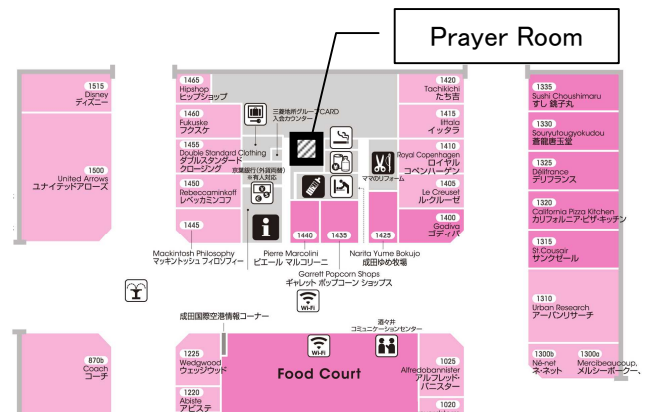

■「Prayer Room(プレイヤーールーム)」概要

使用開始日	2014年2月24日(月)
利用方法	場内インフォメーションセンターにお申し込みの上、ご利用いただけます。
場 所	インフォメーションセンター奥
面 積	約 35 m ²
仕 様	男女礼拝スペースの仕切り、お清め用水場(男女兼用)、キブラを表示

酒々井プレミアム・アウトレットは、成田国際空港から車で約10分と近く、成田国際空港から路線バスも運行し、訪日外国人の立ち寄りも多い施設です。海外からのお客様のニーズにもお応えし、快適なショッピングをお楽しみいただけるよう、今後もあらゆるサービス向上に取り組んでまいります。

尚、御殿場、りんくうプレミアム・アウトレットに設置している「Silence Room(サイレンスルーム)」(御殿場:2013年8月に設置、りんくう:2013年10月に設置)においては、2014年4月1日(火)より、「Prayer Room」に名称を変更いたします。

「Prayer Room(プレイヤーールーム)」イメージ

「Prayer Room(プレイヤーールーム)」位置

< 本件に関する報道関係の方の問い合わせ先 >