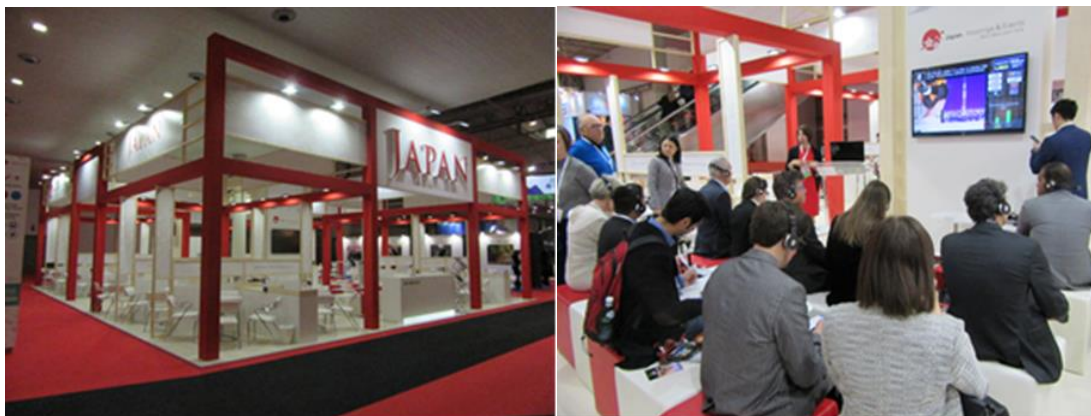

2. ITB Asia

イベント名：ITB Asia

開催日時：平成 29 年 10 月 25 日～27 日

開催場所：シンガポール Sands Expo and Convention Center, Marina Bay Sands

参加費：400,000 円（税込）／1 商談ブース（商談用テーブル、椅子、共通設備含）

申込書：<http://mice.jnto.go.jp/doc/tradeshows/itb_2017_application.xlsx>

3. ibtm world (旧 EIBTM)

イベント名：ibtm world (旧 EIBTM)

開催日時：平成 29 年 11 月 28 日～11 月 30 日

開催場所：Fira Barcelona (Gran Via venue) (スペイン・バルセロナ)

参加費：500,000 円（税込）／1 商談ブース（商談用テーブル、椅子、共通設備含）

申込書：<http://mice.jnto.go.jp/doc/tradeshows/eibtm_2017_application.xlsx>

昨年度 ibtm world (旧 EIBTM) の様子