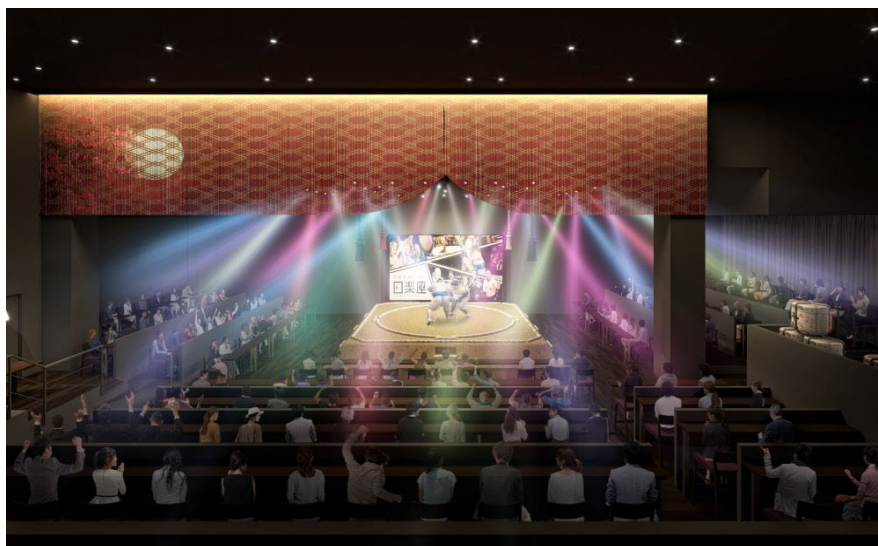

NEWS RELEASE

2024年1月10日 14:00 リリース

インバウンド向け“相撲エンタテインメントショーホール” 開業日決定

THE SUMO HALL

日楽座

HIRAKUZA OSAKA

2024年5月30日(木) なんばパークス 8階

株式会社阪神コンテンツリンクは、インバウンドに日本の伝統に触れる機会を提供し、観光立国の一翼を担うため、インバウンド向け相撲エンタテインメントショーホール「THE SUMO HALL HIRAKUZA OSAKA(ザ・スモウホール ヒラクザ オオサカ)」を大阪ミナミの商業施設「なんばパークス」8階に2024年5月30日(木)に開業いたします(グッズショップも施設に併設)。元力士による圧倒的な迫力の相撲ショーと、日本文化の一つであるお弁当を共に楽しむ常設のエンタテインメントレストランでは、土俵(ステージ)での力士(元力士)たちとの触れ合いや記念撮影など相撲の魅力を堪能できる体験型のエンタテインメントを、全編英語で毎日上演。

開業に先立ち1月15日(月)から、旅行会社向け予約受付を開始いたします。(個人のお客様の予約受付開始時期は、決まり次第お知らせいたします)。

<会場イメージ>

<■THE SUMO HALL HIRAKUZA OSAKA 概要>

【営業時間】 11:00～23:00 [週休1日]

【パフォーマンス】 各日2公演

① 18:00開演(17:00開場) ②21:00開演(20:00開場)

<ショーについて> 上演は開演時間より約60分。開場後は、お弁当やお飲み物をお楽しみいただけます。オープニングアクトに続き力士が登場。MC(司会者)による英語での相撲の文化・歴史やルール解説の後、迫力満点の取組やぶつかり稽古等を繰り広げます。また、パフォーマンスを見るだけでなく、お客様ご自身も土俵に上がって、四股・股割りの稽古や力士への挑戦などを体験いただけます。