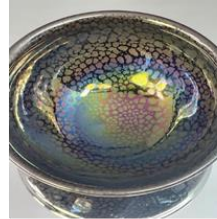

無名異波紋酒盃

無名異線紋酒盃

無名異朱泥急須（小）

無名異朱泥急須（中）

## 佐渡産品プロモーション「SADO IN PARIS」概要資料

事業者：玉堂窯元

"Sake cup (blue)" "Sake cup (Youhen)" "Sake cup(Iris)" "Beer cup(Blue)"

"Mag cup(Blue)"

"Demitasse cup(Golden)"

"Oval bowl(Shine)"

"Bowl(Purple)"

"Rim plate(Shine)"