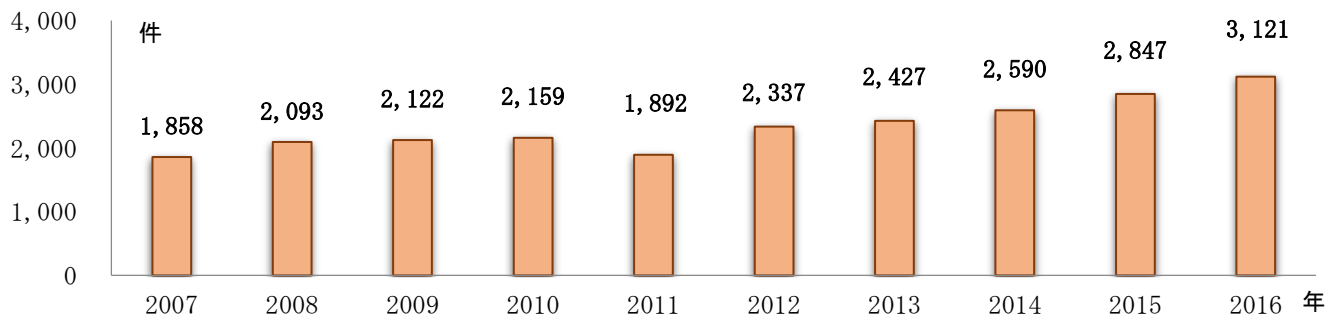

※ 本リリースは国土交通記者会・交通運輸記者会に配布しております。

平成 29 年 10 月 31 日

理事長 松山 良一

2016 年の「日本の国際会議 開催件数」を発表

～開催件数、過去最高を更新、外国人参加者数は初の 20 万人台を達成～

〔開催件数〕

- 日本政府観光局 (JNTO) が、全国のコンベンション推進機関等からの情報を基にとりまとめたところ、2016 年の「日本の国際会議開催件数」(*1)は、前年比 9.6%増(274 件増)の 3,121 件となった。
- 都市別の開催件数は、1 位:東京 23 区(574 件)、2 位:福岡市(383 件)、3 位:京都市(278 件)であった。
- グローバル MICE 都市として国際会議誘致の取り組みを強化している神戸市、京都市、大阪市等において、開催件数の対前年増加が顕著となった(資料 2)。一方、仙台市の開催件数は大きく減少したが、これは、前年に国連防災世界会議の関連会議が多数開催されていたことが影響している。

〔参加人数〕

- 日本の国際会議への総参加者数は、186.1 万人、5.3%増(9.4 万人増)となり、うち外国人参加者数は、21.4 万人、22.3%増(3.9 万人増)であり、初めて 20 万人を超えることとなった。
- 外国人参加者が最も多かった会議は 2016 年 6 月に福岡市で開催された「第 99 回ライオンズクラブ国際大会(※)」であり、1.2 万人の外国人参加者があった。(※)シカゴに本部をおく世界的社会奉仕団体ライオンズクラブの年 1 回の大会

*1 (JNTO の国際会議は以下の基準で選定しています。)

- ①主催者 : 国際機関・国際団体(各国支部を含む)、または国家機関・国内団体(各々の定義が明確でないため民間企業以外は全て)
- ②参加者総数: 50 名以上
- ③参加国 : 日本を含む 3 か国以上
- ④開催期間 : 1 日以上

*2 MICE とは

企業等の会議(Meeting)、企業等の行う報奨・研修旅行(インセンティブ旅行)(Incentive Travel)、国際機関・団体、学会等が行う国際会議(Convention)、展示会・見本市、イベント(Exhibition/Event)の頭文字のことであり、多くの集客交流が見込まれるビジネスイベントなどの総称。

【お問い合わせ先】

インバウンド戦略部 調査・コンサルティンググループ
(村山、青山) TEL 03-6691-3891

資料1 日本の国際会議開催件数(2007年～2016年)

資料2 都市別 国際会議の開催件数(2012年～2016年)

順位	2012年	件数	2013年	件数	2014年	件数	2015年	件数	2016年	件数
1位	東京(23区)	500	東京(23区)	531	東京(23区)	543	東京(23区)	557	東京(23区)	574
2位	福岡市	252	福岡市	253	福岡市	336	福岡市	363	福岡市	383
3位	京都市	196	横浜市	226	京都市	202	仙台市	221	京都市	278
4位	横浜市	191	京都市	176	横浜市	200	京都市	218	神戸市	260
5位	大阪市	140	大阪市	172	名古屋市	163	横浜市	190	名古屋市	203
6位	名古屋市	126	名古屋市	143	大阪市	130	名古屋市	178	横浜市	189
7位	千里地区	113	千里地区	113	千里地区	104	大阪市	139	大阪市	180
8位	神戸市	92	神戸市	93	札幌市	101	神戸市	113	仙台市	115
9位	仙台市	81	札幌市	89	神戸市	82	札幌市	107	札幌市	115
10位	札幌市	61	仙台市	77	仙台市	80	千里地区	94	北九州市	105
11位	つくば地区	53	北九州市	57	北九州市	73	北九州市	86	千里地区(注1)	85
12位	北九州市	45	つくば地区	51	つくば地区	66	広島市	59	広島市	76
13位	広島市	37	広島市	50	広島市	50	つくば地区	53	つくば地区(注2)	50
14位	千葉市	32	奈良市	31	奈良市	45	奈良市	36	千葉市	43
15位	奈良市	30	千葉市	28	岡山市	33	岡山市	33	奈良市	39