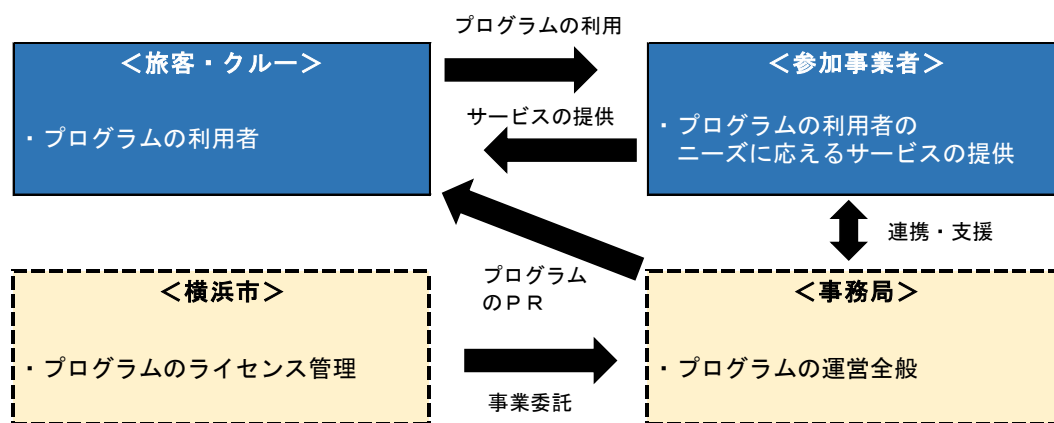

クルーズ旅客等の市内回遊を促進するため 「クルーズ・フレンドリー・プログラム」を横浜で開始！ ～アジアでは横浜港が初の実施～

横浜市では、外国客船の訪日クルーズ旅客やクルーの横浜市内での回遊をさらに促進し、観光消費を高めるため、新たに「クルーズ・フレンドリー・プログラム」を開始します。

本プログラムの実施にあたり、南フランス・ヴァール県のヴァール県商工会議所とライセンス契約を本日（10月11日）締結しました。

(1) 参加事業者数（※詳細は別紙参照）

126 者（うち、商業施設 5 者、観光施設 7 者、飲食店 64 者、物販店 46 者、交通事業者 1 者、その他 3 者）

(2) ターゲット

横浜港に寄港する外国客船を利用する訪日クルーズ旅客及びクルー

(3) 実施期間

令和元年 10 月 11 日～令和 2 年 3 月末（令和 2 年度以降も継続して実施予定）

(4) 実施回数（※詳細は別紙参照）

約 30 回を予定