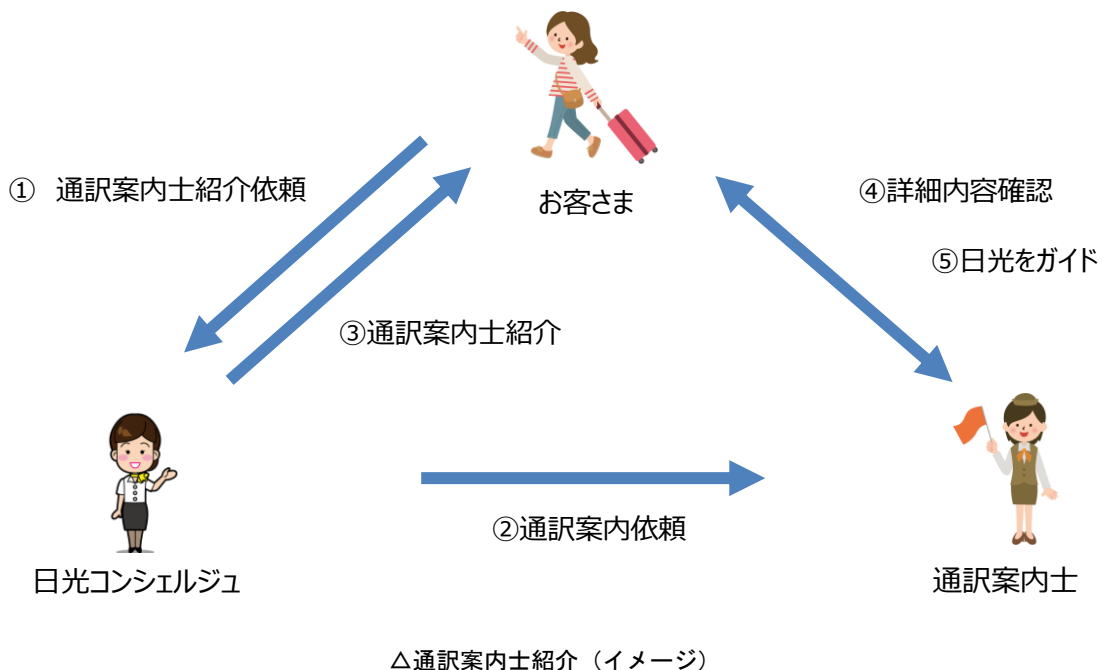

訪日外国人観光客の日光観光をサポート！

東武日光駅において日光コンシェルジュによる 通訳案内士の紹介を開始します！

～歴史、文化、伝統、自然など日光の魅力を多言語でご案内～

東武鉄道株式会社
東武ステーションサービス株式会社

東武鉄道（本社：東京都墨田区）および東武ステーションサービス（本社：東京都墨田区）では、栃木県通訳案内士協会と連携し、10月11日（木）から東武日光駅ツーリストセンターに配置している日光コンシェルジュにおいて、通訳案内士の紹介を開始します。

これは、日光エリアを来訪する訪日外国人観光客へのサービス強化を目的に実施するもので、日光コンシェルジュが訪日外国人観光客から依頼を受け、栃木県通訳案内士協会に登録している通訳案内士を紹介します。通訳案内士は日頃から栃木県の魅力について研修等を通じて学んでおり、世界遺産である「日光の社寺」、山岳信仰の中で守られてきた雄大な日光国立公園の自然、国際リゾートとしての歴史などの日光エリアの魅力をガイドしながら伝えることができます。また、本施策により栃木県における通訳需要創出にも寄与します。

東武グループでは、日光エリアを歴史・文化・伝統と自然が共生する国際エコリゾート、通年型・滞在型リゾートとして確立させるべく、今後も沿線地域とともに活性化に取り組んでまいります。

概要は別紙のとおりです。

※お問い合わせは、東武鉄道お客さまセンター ☎03-5962-0102