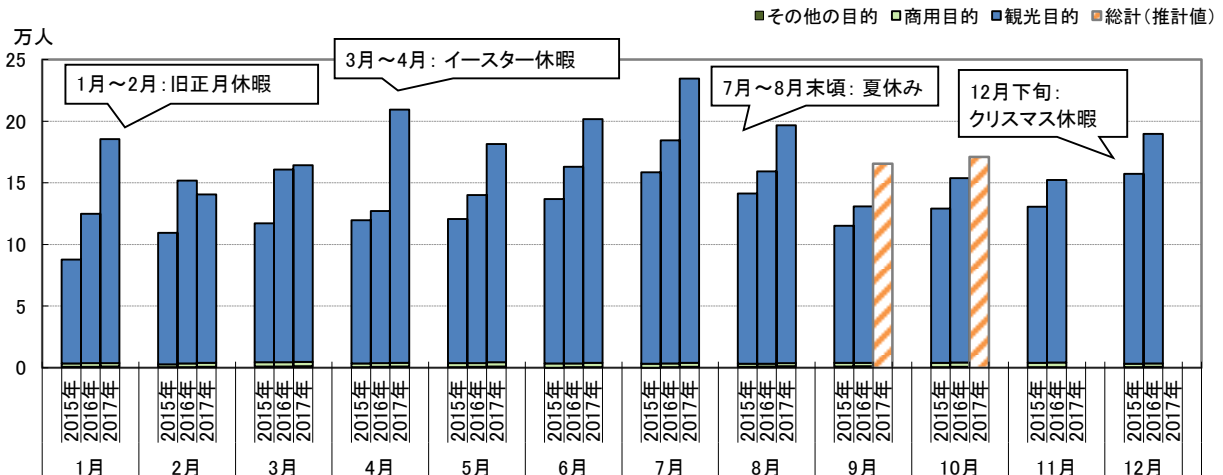

■月・年別 訪日香港人数の推移

* 旧正月休暇は、2015年が2月中旬、2016年が2月上旬、2017年が1月下旬~2月上旬であった。

* イースター休暇は、2015年が4月3日~7日、2016年が3月25日~28日、2017年が4月14日~17日であった。

本資料を転用される際は、出典名を「日本政府観光局(JNTO)」と明示してください。