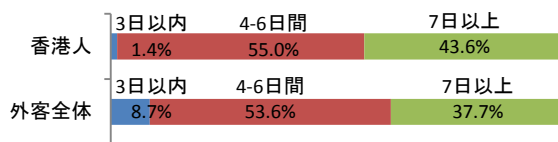

\*1 航空機による出国者数。\*2 一泊以上の訪問客、うち中国本土客17,364,946人、台湾872,999人を含む。

## ■訪日回数(観光目的)

(出典:観光庁『訪日外国人消費動向調査(平成28年版)』)

## ■旅行形態(観光目的)

(出典:観光庁『訪日外国人消費動向調査(平成28年版)』)

## ■滞在日数(観光目的)

(出典:観光庁『訪日外国人消費動向調査(平成28年版)』)