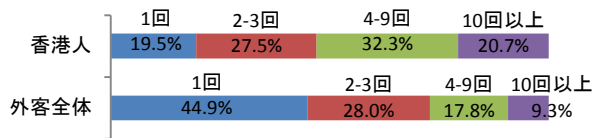

# 香港の基礎データ

©日本政府観光局(JNTO)

データ項目	数値	出典
人口	7,357,000 人 (2016)	国際通貨基金(IMF)
国民一人当たりのGDP	43,828 US\$ (2016)	国際通貨基金(IMF)
香港人出国者数 *1	10,442,907 人 (2015)	香港政府観光局(HKTB)
外国人訪問者数 *2	26,552,681 人 (2016)	香港政府観光局(HKTB)
訪日旅行者数	1,524,292人(2015)、1,839,193人(2016)	日本政府観光局(JNTO)
日本人訪問者数	692,529 人 (2016)	香港政府観光局(HKTB)

\*1 航空機による出国者数。\*2 一泊以上の訪問客、うち中国本土客17,364,946人、台湾872,999人を含む。

## ■訪日回数(観光目的)

(出典:観光庁『訪日外国人消費動向調査(平成28年版)』)