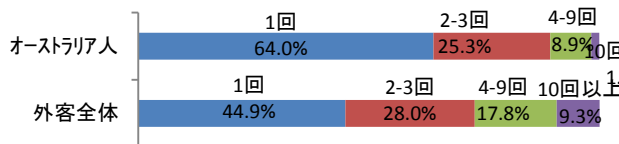

# オーストラリアの基礎データ

©日本政府観光局(JNTO)

データ項目	数値	出典
人口	24,434,000 人 (2015)	国際通貨基金(IMF)
国民一人当たりのGDP	49,145 US\$ (2015)	国際通貨基金(IMF)
オーストラリア人出国者数	9,114,000 人 (2014)	オーストラリア政府統計局
外国人訪問者数	8,263,000 人 (2016)	オーストラリア政府観光局
訪日旅行者数	376,075人(2015)、445,237人(2016)	日本政府観光局(JNTO)
日本人訪問者数	335,520 人 (2015)	オーストラリア政府観光局

## ■ 訪日回数(観光客)

(出典:観光庁『訪日外国人消費動向調査(平成28年版)』)