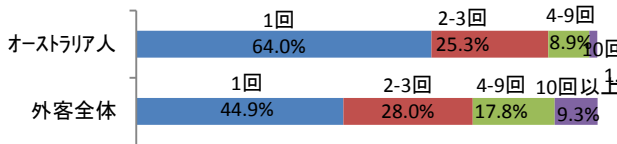

オーストラリアの基礎データ

©日本政府観光局(JNTO)

データ項目	数値	出典
人口	24,434,000 人 (2015)	国際通貨基金(IMF)
国民一人当たりのGDP	49,145 US\$ (2015)	国際通貨基金(IMF)
オーストラリア人出国者数	9,114,000 人 (2014)	オーストラリア政府統計局
外国人訪問者数	6,868,000 人 (2014)	オーストラリア政府観光局
訪日旅行者数	376,075人(2015)、445,237人(2016)	日本政府観光局(JNTO)
日本人訪問者数	335,520 人 (2015)	オーストラリア政府観光局

■ 訪日回数(観光客)

(出典:観光庁『訪日外国人消費動向調査(平成28年版)』)

■ 旅行形態(観光客)

(出典:観光庁『訪日外国人消費動向調査(平成28年版)』)

■ 滞在日数(観光客)

(出典:観光庁『訪日外国人消費動向調査(平成28年版)』)

■ 都道府県別訪問率(観光客)

1位	東京都	88.5%
2位	千葉県	81.5%
3位	京都府	53.7%
4位	大阪府	47.9%
5位	広島県	22.2%