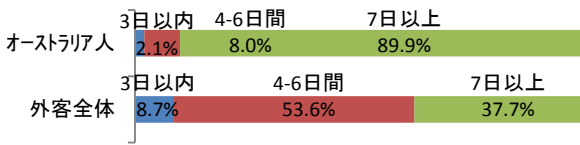

■ 訪日回数(観光客)

(出典:観光庁『訪日外国人消費動向調査(平成28年版)』)

■ 旅行形態(観光客)

(出典:観光庁『訪日外国人消費動向調査(平成28年版)』)

■ 滞在日数(観光客)

(出典:観光庁『訪日外国人消費動向調査(平成28年版)』)

■ 都道府県別訪問率(観光客)

1位	東京都	88.5%
2位	千葉県	81.5%
3位	京都府	53.7%
4位	大阪府	47.9%
5位	広島県	22.2%