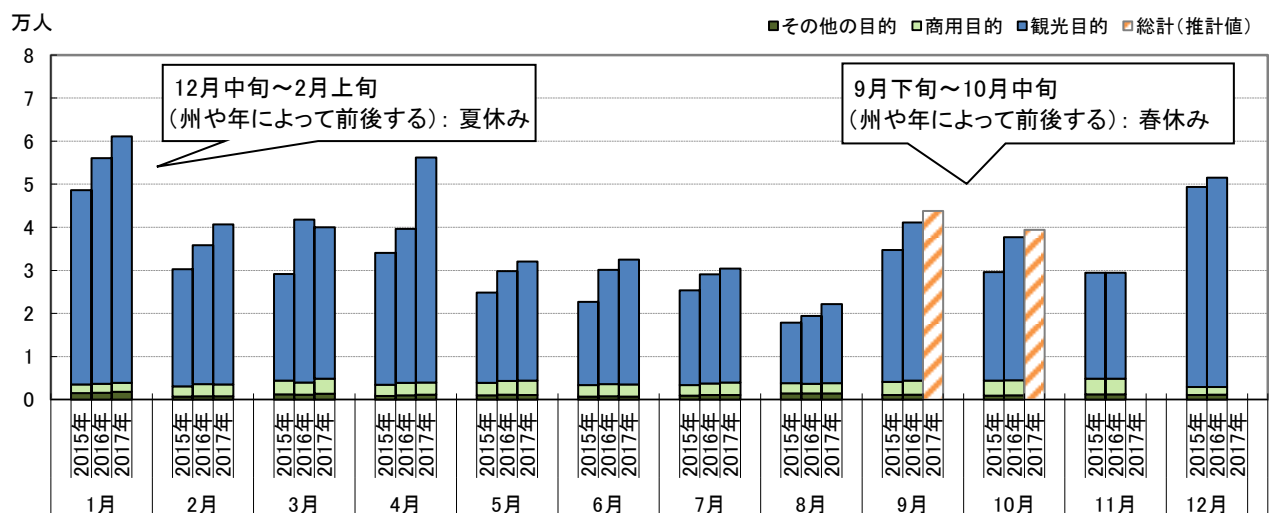

■ 月・年別 訪日オーストラリア人数の推移

本資料を転用される際は、出典名を「日本政府観光局(JNTO)」と明示してください。