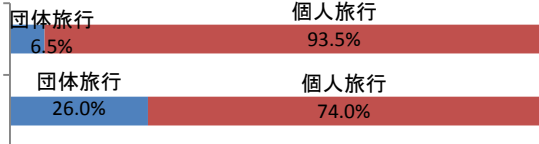

オーストラリアの基礎データ

©日本政府観光局(JNTO)

データ項目	数値	出典
人口	24,434,000 人 (2015)	国際通貨基金(IMF)
国民一人当たりのGDP	49,145 US\$ (2015)	国際通貨基金(IMF)
オーストラリア人出国者数	9,114,000 人 (2014)	オーストラリア政府統計局
外国人訪問者数	6,868,000 人 (2014)	オーストラリア政府観光局
訪日旅行者数	376,075人(2015)、445,237人(2016)	日本政府観光局(JNTO)
日本人訪問者数	335,520 人 (2015)	オーストラリア政府観光局

■ 訪日回数(観光客)

(出典:観光庁『訪日外国人消費動向調査(平成28年版)』)

■ 旅行形態(観光客)

(出典:観光庁『訪日外国人消費動向調査(平成28年版)』)

■ 滞在日数(観光客)

(出典:観光庁『訪日外国人消費動向調査(平成28年版)』)

■ 都道府県別訪問率(観光客)

1位	東京都	88.5%
2位	千葉県	81.5%
3位	京都府	53.7%
4位	大阪府	47.9%
5位	広島県	22.2%