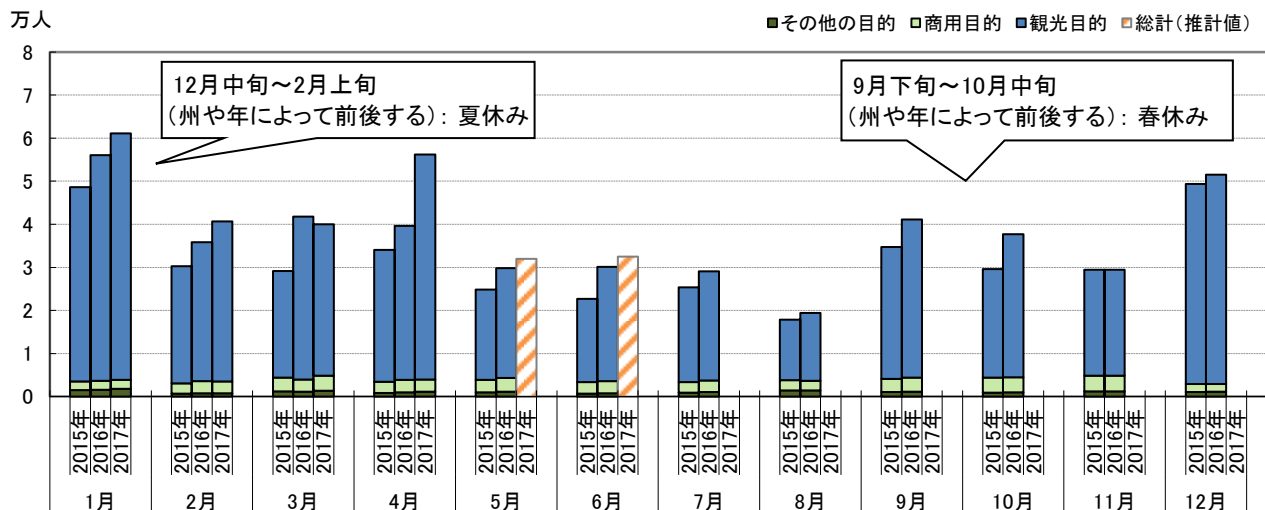

■ 月・年別 訪日オーストラリア人数の推移

本資料を転用される際は、出典名を「日本政府観光局(JNTO)」と明示してください。