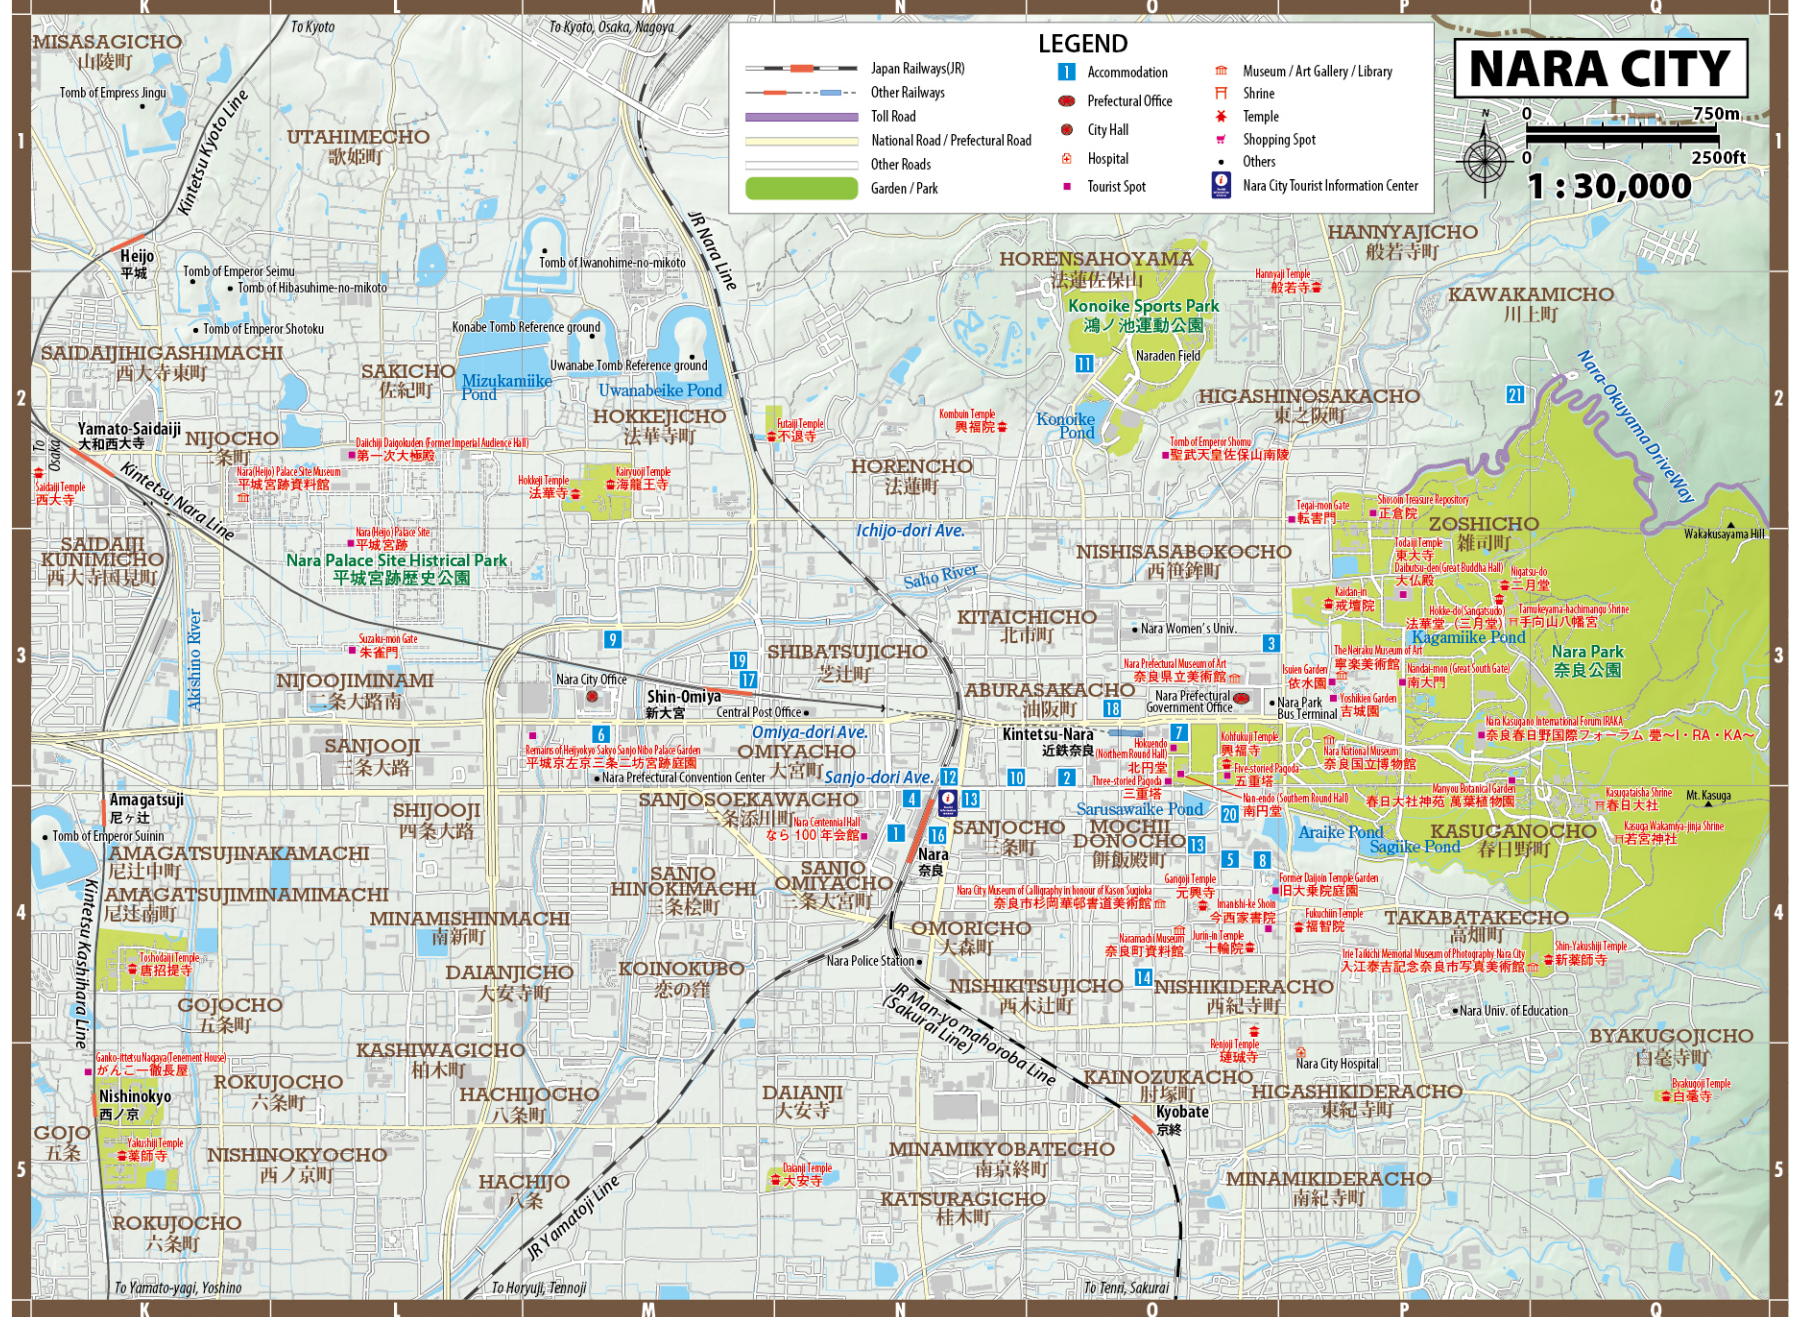

NARA CITY

Scale: 1:30,000